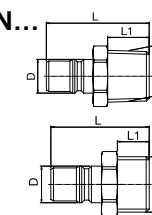

Seria	DN	Przyłącze	Kod - z zaworem	Kod - bez zaworu	D	L	L1	A
9	9	3/8	TU93/8		24	61	6	G3/8
12	12	1/2	TU121/2		32	74,5	12	G1/2
16	16	3/4	TU163/4		38	90,5	16	G3/4

TU...

Gniazdo z gwintem wewnętrznym

Seria	DN	Przyłącze	Kod - z zaworem	Kod - bez zaworu	D	L	L1	A
9	9	3/8	TI93/8		24	56	10	G3/8
12	12	1/2	TI121/2		32	59,5	12	G1/2
16	16	3/4	TI163/4		38	90,5	16	G3/4

TI...

Wtyk z gwintem zewnętrznym

Seria	DN	Przyłącze	Kod - z zaworem	Kod - bez zaworu	D	L	L1	SW	A
9	9	1/2		TN91/2	13,8	37	12	22	G1/2BSP
12	12	1/2		TN121/2	17,8	42	17	22	R1/2BSPT
12	12	3/4		TN123/4	17,8	46	16	27	G3/4BSP
16	16	3/4		TN163/4	22,4	59	19	27	R3/4BSPT

TN...

Wtyk z gwintem zewnętrznym

Seria	DN	Przyłącze	Kod - z zaworem	Kod - bez zaworu	D	L	L1	SW	A
9	9	1/4		TN91/4	13,8	35	12	8	R1/4BSPT
9	9	3/8		TN93/8	13,8	35	12	8	R3/8BSPT
12	12	3/8		TN123/8	17,8	40	12	10	R3/8BSPT