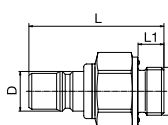

TN...

Wtyk z gwintem zewnętrznym

Seria	DN	Przyłącze	Kod - z zaworem	Kod - bez zaworu	D	L	L1	SW	A
9	9	1/4		TN91/4	13,8	35	12	8	R1/4BSPT
9	9	3/8		TN93/8	13,8	35	12	8	R3/8BSPT
12	12	3/8		TN123/8	17,8	40	12	10	R3/8BSPT

TN...

Wtyk z gwintem zewnętrznym

Seria	DN	Przyłącze	Kod - z zaworem	Kod - bez zaworu	D	L	L1	SW	A
9	9	1/4		TN91/4V	13,8	49	9	19	G1/4BSP
9	9	3/8		TN93/8V	13,8	47	9	24	G3/8BSP
9	9	1/2		TN91/2V	13,8	50	12	27	G1/2BSP
9	9	1/2		TN91/2V-S	13,8	37	12	22	R1/2BSPT
12	12	3/8		TN123/8V	17,8	61	9	24	G3/8BSP
12	12	1/2		TN121/2V	17,8	62	12	27	G1/2BSP
12	12	3/4		TN123/4V	17,8	64	16	34	G3/4BSP
12	12	3/4		TN123/4V-S	17,8	46	16	27	R3/4BSPT
16	16	3/4		TN163/4V	22,4	81	16	34	G3/4BSP
16	16	1		TN161/1V	22,4	84	19	41	G1BSP
16	16	1		TN161/1V-S	22,4	58	20	32	R1BSPT

TN...V

Wtyk z gwintem wewnętrznym

Seria	DN	Przyłącze	Kod - z zaworem	Kod - bez zaworu	D	L	L1	SW	A
9	9	3/8		TNI93/8	13,8	37	10	22	G3/8BSP
12	12	1/2		TNI121/2	17,8	45	12	27	G1/2BSP
16	16	3/4		TNI163/4	22,4	58	16	32	G3/4BSP