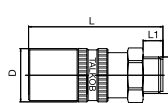

Szybkozłącza do form wtryskowych

typ francuski - seria 9, 12, 16

Gniazdo z tuleją na wąż

Seria	DN	Przyłącze	Kod - z zaworem	Kod - bez zaworu	D	L	L1	A
9	9	12 mm	TL912		24	71	25	12
12	12	16 mm	TL1216		32	90,5	32	16
16	16	19 mm	TL1619		38	112,5	36	19

TL...

Gniazdo z tuleją na wąż / 90 st.

Seria	DN	Przyłącze	Kod - z zaworem	Kod - bez zaworu	D	L	L1	A
9	9	10 mm	TV910/90		24	60,5	22	10
9	9	12 mm	TV912/90		24	60,5	28,5	12

TV...

Gniazdo z gwintem zewnętrznym

Seria	DN	Przyłącze	Kod - z zaworem	Kod - bez zaworu	D	L	L1	A
9	9	3/8	TU93/8		24	61	6	G3/8
12	12	1/2	TU121/2		32	74,5	12	G1/2
16	16	3/4	TU163/4		38	90,5	16	G3/4

TU...

Gniazdo z gwintem wewnętrznym

Seria	DN	Przyłącze	Kod - z zaworem	Kod - bez zaworu	D	L	L1	A
9	9	3/8	TI93/8		24	56	10	G3/8
12	12	1/2	TI121/2		32	59,5	12	G1/2
16	16	3/4	TI163/4		38	90,5	16	G3/4