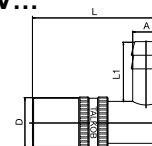

Szybkozłącza do form wtryskowych

typ francuski - seria 9, 12, 16

Gniazdo z tuleją na wąż

Seria	DN	Przyłącze	Kod - z zaworem	Kod - bez zaworu	D	L	L1	A
9	9	12 mm	TL912		24	71	25	12
12	12	16 mm	TL1216		32	90,5	32	16
16	16	19 mm	TL1619		38	112,5	36	19

TL...

Gniazdo z tuleją na wąż / 90 st.

Seria	DN	Przyłącze	Kod - z zaworem	Kod - bez zaworu	D	L	L1	A
9	9	10 mm	TV910/90		24	60,5	22	10
9	9	12 mm	TV912/90		24	60,5	28,5	12

TV...

Gniazdo z gwintem zewnętrznym

Seria	DN	Przyłącze	Kod - z zaworem	Kod - bez zaworu	D	L	L1	A
9	9	3/8	TU93/8		24	61	6	G3/8
12	12	1/2	TU121/2		32	74,5	12	G1/2
16	16	3/4	TU163/4		38	90,5	16	G3/4

TU...

Gniazdo z gwintem wewnętrznym

Seria	DN	Przyłącze	Kod - z zaworem	Kod - bez zaworu	D	L	L1	A
9	9	3/8	TI93/8		24	56	10	G3/8
12	12	1/2	TI121/2		32	59,5	12	G1/2
16	16	3/4	TI163/4		38	90,5	16	G3/4

TI...

Wtyk z gwintem zewnętrznym

Seria	DN	Przyłącze	Kod - z zaworem	Kod - bez zaworu	D	L	L1	SW	A
9	9	1/2		TN91/2	13,8	37	12	22	G1/2BSP
12	12	1/2		TN121/2	17,8	42	17	22	R1/2BSPT
12	12	3/4		TN123/4	17,8	46	16	27	G3/4BSP
16	16	3/4		TN163/4	22,4	59	19	27	R3/4BSPT