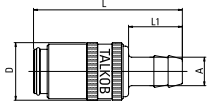

Szybkozłącza do form wtryskowych

typ niemiecki - 65, 90, 20

Gniazdo z tuleją na wąż

Seria	S	Kod - z zaworem	Kod - bez zaworu	D	L	A	L1
65	6	TL6510	TL6510OV	18	52	10 mm	22
90	9	TL9013	TL9013OV	23	61,5	13 mm	25
20	13	TL2019	TL2019OV	31	90	19 mm	32

TL...

- Safe-Lock jest opcją (do kodu należy dodać - SL)

Gniazdo z tuleją na wąż / 90 stopni

Seria	S	Kod - z zaworem	Kod - bez zaworu	D	L	A	L1
65	6	TV6510/90	TV6510/90OV	18	41	10 mm	22
90	9	TV9013/90	TV9013/90OV	23	51	13 mm	28,5
20	13	TV2019/90	TV2019/90OV	32	78	19 mm	32

TV.../90

- Safe-Lock jest opcją (do kodu należy dodać - SL)

Gniazdo z tuleją na wąż / 45 stopni

Seria	S	Kod - z zaworem	Kod - bez zaworu	D	L	A	L1
65	6	TV6510/45	TV6510/45OV	18	52	10 mm	22
90	9	TV9013/45	TV9013/45OV	23	51	13 mm	25
20	13	TV2019/45	TV2019/45OV	32	78	19 mm	30

TV.../45

- Safe-Lock jest opcją (do kodu należy dodać - SL)

Gniazdo z gwintem zewnętrznym

Seria	S	Kod - z zaworem	Kod - bez zaworu	D	L	A	SW
65	6	TU65M14	TU65M14OV	18	48	M14 x 1,5	17
65	6	TU651/4	TU651/4OV	18	48	1/4"	17
65	6	TU653/8	TU653/8OV	18	48	3/8"	19
90	9	TU901/4	TU901/4OV	23	51,5	1/4"	22
90	9	TU90M16	TU90M16OV	23	51,5	M16 x 1,5	22
90	9	TU903/8	TU903/8OV	23	51,5	3/8"	22
90	9	TU901/2	TU901/2OV	23	54,5	1/2"	22
20	13	TU201/2	TU201/2OV	32	74	1/2"	30
20	13	TU203/4	TU203/4OV	32	78	3/4"	30
20	13	TU20M24	TU20M24OV	32	78	M24 x 1,5	30

TU...

- Safe-Lock jest opcją (do kodu należy dodać - SL)

Gniazdo z gwintem wewnętrznym

Seria	S	Kod - z zaworem	Kod - bez zaworu	D	L	A	SW
65	6	TI651/4	TI651/4OV	18	41	1/4"	17
65	6	TI653/8	TI653/8OV	18	45	3/8"	19
90	9	TI901/4	TI901/4OV	23	46,5	1/4"	21
90	9	TI903/8	TI903/8OV	23	46,5	3/8"	21
90	9	TI90M16	TI90M16OV	23	46,5	M16 x 1,5	21

TI...

Gniazdo z gwintem zew. / 90 stopni