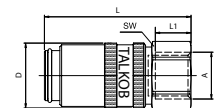

Szybkozłącza do form wtryskowych

typ niemiecki - 65, 90, 20

Gniazdo z tuleją na wąż

Seria	S	Kod - z zaworem	Kod - bez zaworu	D	L	A	L1
65	6	TL6510	TL6510OV	18	52	10 mm	22
90	9	TL9013	TL9013OV	23	61,5	13 mm	25
20	13	TL2019	TL2019OV	31	90	19 mm	32

TL...

- Safe-Lock jest opcją (do kodu należy dodać - SL)

Gniazdo z tuleją na wąż / 90 stopni

Seria	S	Kod - z zaworem	Kod - bez zaworu	D	L	A	L1
65	6	TV6510/90	TV6510/90OV	18	41	10 mm	22
90	9	TV9013/90	TV9013/90OV	23	51	13 mm	28,5
20	13	TV2019/90	TV2019/90OV	32	78	19 mm	32

TV.../90

- Safe-Lock jest opcją (do kodu należy dodać - SL)

Gniazdo z tuleją na wąż / 45 stopni

Seria	S	Kod - z zaworem	Kod - bez zaworu	D	L	A	L1
65	6	TV6510/45	TV6510/45OV	18	52	10 mm	22
90	9	TV9013/45	TV9013/45OV	23	51	13 mm	25
20	13	TV2019/45	TV2019/45OV	32	78	19 mm	30

TV.../45

- Safe-Lock jest opcją (do kodu należy dodać - SL)

Gniazdo z gwintem zewnętrznym

Seria	S	Kod - z zaworem	Kod - bez zaworu	D	L	A	SW
65	6	TU65M14	TU65M14OV	18	48	M14 x 1,5	17
65	6	TU651/4	TU651/4OV	18	48	1/4"	17
65	6	TU653/8	TU653/8OV	18	48	3/8"	19
90	9	TU901/4	TU901/4OV	23	51,5	1/4"	22
90	9	TU90M16	TU90M16OV	23	51,5	M16 x 1,5	22
90	9	TU903/8	TU903/8OV	23	51,5	3/8"	22
90	9	TU901/2	TU901/2OV	23	54,5	1/2"	22
20	13	TU201/2	TU201/2OV	32	74	1/2"	30
20	13	TU203/4	TU203/4OV	32	78	3/4"	30
20	13	TU20M24	TU20M24OV	32	78	M24 x 1,5	30

TU...

- Safe-Lock jest opcją (do kodu należy dodać - SL)

Gniazdo z gwintem wewnętrznym

Seria	S	Kod - z zaworem	Kod - bez zaworu	D	L	A	SW
65	6	TI651/4	TI651/4OV	18	41	1/4"	17
65	6	TI653/8	TI653/8OV	18	45	3/8"	19
90	9	TI901/4	TI901/4OV	23	46,5	1/4"	21
90	9	TI903/8	TI903/8OV	23	46,5	3/8"	21
90	9	TI90M16	TI90M16OV	23	46,5	M16 x 1,5	21

TI...

Gniazdo z gwintem zew. / 90 stopni