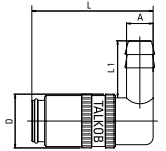

Szybkozłącza do form wtryskowych

typ niemiecki - 65, 90, 20

Gniazdo z tuleją na wąż

Seria	S	Kod - z zaworem	Kod - bez zaworu	D	L	A	L1
65	6	TL6510	TL6510OV	18	52	10 mm	22
90	9	TL9013	TL9013OV	23	61,5	13 mm	25
20	13	TL2019	TL2019OV	31	90	19 mm	32

TL...

- Safe-Lock jest opcją (do kodu należy dodać - SL)

Gniazdo z tuleją na wąż / 90 stopni

Seria	S	Kod - z zaworem	Kod - bez zaworu	D	L	A	L1
65	6	TV6510/90	TV6510/90OV	18	41	10 mm	22
90	9	TV9013/90	TV9013/90OV	23	51	13 mm	28,5
20	13	TV2019/90	TV2019/90OV	32	78	19 mm	32

TV.../90

- Safe-Lock jest opcją (do kodu należy dodać - SL)

Gniazdo z tuleją na wąż / 45 stopni

Seria	S	Kod - z zaworem	Kod - bez zaworu	D	L	A	L1
65	6	TV6510/45	TV6510/45OV	18	52	10 mm	22
90	9	TV9013/45	TV9013/45OV	23	51	13 mm	25
20	13	TV2019/45	TV2019/45OV	32	78	19 mm	30

TV.../45

- Safe-Lock jest opcją (do kodu należy dodać - SL)

Gniazdo z gwintem zewnętrznym

Seria	S	Kod - z zaworem	Kod - bez zaworu	D	L	A	SW
65	6	TU65M14	TU65M14OV	18	48	M14 x 1,5	17
65	6	TU651/4	TU651/4OV	18	48	1/4"	17
65	6	TU653/8	TU653/8OV	18	48	3/8"	19
90	9	TU901/4	TU901/4OV	23	51,5	1/4"	22
90	9	TU90M16	TU90M16OV	23	51,5	M16 x 1,5	22
90	9	TU903/8	TU903/8OV	23	51,5	3/8"	22
90	9	TU901/2	TU901/2OV	23	54,5	1/2"	22
20	13	TU201/2	TU201/2OV	32	74	1/2"	30
20	13	TU203/4	TU203/4OV	32	78	3/4"	30
20	13	TU20M24	TU20M24OV	32	78	M24 x 1,5	30

TU...

- Safe-Lock jest opcją (do kodu należy dodać - SL)

Gniazdo z gwintem wewnętrznym

Seria	S	Kod - z zaworem	Kod - bez zaworu	D	L	A	SW
65	6	TI651/4	TI651/4OV	18	41	1/4"	17
65	6	TI653/8	TI653/8OV	18	45	3/8"	19
90	9	TI901/4	TI901/4OV	23	46,5	1/4"	21
90	9	TI903/8	TI903/8OV	23	46,5	3/8"	21
90	9	TI90M16	TI90M16OV	23	46,5	M16 x 1,5	21

TI...

Gniazdo z gwintem zew. / 90 stopni