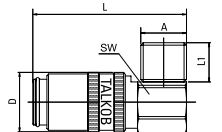

Szybkozłącza do form wtryskowych

typ niemiecki - 65, 90, 20

Gniazdo z tuleją na wąż

Seria	S	Kod - z zaworem	Kod - bez zaworu	D	L	A	L1
65	6	TL6510	TL6510OV	18	52	10 mm	22
90	9	TL9013	TL9013OV	23	61,5	13 mm	25
20	13	TL2019	TL2019OV	31	90	19 mm	32

TL...

- Safe-Lock jest opcją (do kodu należy dodać - SL)

Gniazdo z tuleją na wąż / 90 stopni

Seria	S	Kod - z zaworem	Kod - bez zaworu	D	L	A	L1
65	6	TV6510/90	TV6510/90OV	18	41	10 mm	22
90	9	TV9013/90	TV9013/90OV	23	51	13 mm	28,5
20	13	TV2019/90	TV2019/90OV	32	78	19 mm	32

TV.../90

- Safe-Lock jest opcją (do kodu należy dodać - SL)

Gniazdo z tuleją na wąż / 45 stopni

Seria	S	Kod - z zaworem	Kod - bez zaworu	D	L	A	L1
65	6	TV6510/45	TV6510/45OV	18	52	10 mm	22
90	9	TV9013/45	TV9013/45OV	23	51	13 mm	25
20	13	TV2019/45	TV2019/45OV	32	78	19 mm	30

TV.../45

- Safe-Lock jest opcją (do kodu należy dodać - SL)

Gniazdo z gwintem zewnętrznym

Seria	S	Kod - z zaworem	Kod - bez zaworu	D	L	A	SW
65	6	TU65M14	TU65M14OV	18	48	M14 x 1,5	17
65	6	TU651/4	TU651/4OV	18	48	1/4"	17
65	6	TU653/8	TU653/8OV	18	48	3/8"	19
90	9	TU901/4	TU901/4OV	23	51,5	1/4"	22
90	9	TU90M16	TU90M16OV	23	51,5	M16 x 1,5	22
90	9	TU903/8	TU903/8OV	23	51,5	3/8"	22
90	9	TU901/2	TU901/2OV	23	54,5	1/2"	22
20	13	TU201/2	TU201/2OV	32	74	1/2"	30
20	13	TU203/4	TU203/4OV	32	78	3/4"	30
20	13	TU20M24	TU20M24OV	32	78	M24 x 1,5	30

TU...

- Safe-Lock jest opcją (do kodu należy dodać - SL)

Gniazdo z gwintem wewnętrznym

Seria	S	Kod - z zaworem	Kod - bez zaworu	D	L	A	SW
65	6	TI651/4	TI651/4OV	18	41	1/4"	17
65	6	TI653/8	TI653/8OV	18	45	3/8"	19
90	9	TI901/4	TI901/4OV	23	46,5	1/4"	21
90	9	TI903/8	TI903/8OV	23	46,5	3/8"	21
90	9	TI90M16	TI90M16OV	23	46,5	M16 x 1,5	21

TI...

Gniazdo z gwintem zew. / 90 stopni