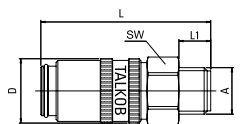

Szybkozłącza do form wtryskowych

typ niemiecki - 65, 90, 20

Gniazdo z tuleją na wąż

Seria	S	Kod - z zaworem	Kod - bez zaworu	D	L	A	L1
65	6	TL6510	TL6510OV	18	52	10 mm	22
90	9	TL9013	TL9013OV	23	61,5	13 mm	25
20	13	TL2019	TL2019OV	31	90	19 mm	32

TL...

- Safe-Lock jest opcją (do kodu należy dodać - SL)

Gniazdo z tuleją na wąż / 90 stopni

Seria	S	Kod - z zaworem	Kod - bez zaworu	D	L	A	L1
65	6	TV6510/90	TV6510/90OV	18	41	10 mm	22
90	9	TV9013/90	TV9013/90OV	23	51	13 mm	28,5
20	13	TV2019/90	TV2019/90OV	32	78	19 mm	32

TV.../90

- Safe-Lock jest opcją (do kodu należy dodać - SL)

Gniazdo z tuleją na wąż / 45 stopni

Seria	S	Kod - z zaworem	Kod - bez zaworu	D	L	A	L1
65	6	TV6510/45	TV6510/45OV	18	52	10 mm	22
90	9	TV9013/45	TV9013/45OV	23	51	13 mm	25
20	13	TV2019/45	TV2019/45OV	32	78	19 mm	30

TV.../45

- Safe-Lock jest opcją (do kodu należy dodać - SL)

Gniazdo z gwintem zewnętrznym

Seria	S	Kod - z zaworem	Kod - bez zaworu	D	L	A	SW
65	6	TU65M14	TU65M14OV	18	48	M14 x 1,5	17
65	6	TU651/4	TU651/4OV	18	48	1/4"	17
65	6	TU653/8	TU653/8OV	18	48	3/8"	19
90	9	TU901/4	TU901/4OV	23	51,5	1/4"	22
90	9	TU90M16	TU90M16OV	23	51,5	M16 x 1,5	22
90	9	TU903/8	TU903/8OV	23	51,5	3/8"	22
90	9	TU901/2	TU901/2OV	23	54,5	1/2"	22
20	13	TU201/2	TU201/2OV	32	74	1/2"	30
20	13	TU203/4	TU203/4OV	32	78	3/4"	30
20	13	TU20M24	TU20M24OV	32	78	M24 x 1,5	30

TU...

- Safe-Lock jest opcją (do kodu należy dodać - SL)

Gniazdo z gwintem wewnętrznym

Seria	S	Kod - z zaworem	Kod - bez zaworu	D	L	A	SW
65	6	TI651/4	TI651/4OV	18	41	1/4"	17
65	6	TI653/8	TI653/8OV	18	45	3/8"	19
90	9	TI901/4	TI901/4OV	23	46,5	1/4"	21
90	9	TI903/8	TI903/8OV	23	46,5	3/8"	21
90	9	TI90M16	TI90M16OV	23	46,5	M16 x 1,5	21

TI...

Gniazdo z gwintem zew. / 90 stopni