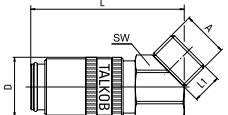

Szybkozłącza do form wtryskowych

typ niemiecki - 65, 90, 20

Gniazdo z tuleją na wąż

Seria	S	Kod - z zaworem	Kod - bez zaworu	D	L	A	L1
65	6	TL6510	TL6510OV	18	52	10 mm	22
90	9	TL9013	TL9013OV	23	61,5	13 mm	25
20	13	TL2019	TL2019OV	31	90	19 mm	32

TL...

- Safe-Lock jest opcją (do kodu należy dodać - SL)

Gniazdo z tuleją na wąż / 90 stopni

Seria	S	Kod - z zaworem	Kod - bez zaworu	D	L	A	L1
65	6	TV6510/90	TV6510/90OV	18	41	10 mm	22
90	9	TV9013/90	TV9013/90OV	23	51	13 mm	28,5
20	13	TV2019/90	TV2019/90OV	32	78	19 mm	32

TV.../90

- Safe-Lock jest opcją (do kodu należy dodać - SL)

Gniazdo z tuleją na wąż / 45 stopni

Seria	S	Kod - z zaworem	Kod - bez zaworu	D	L	A	L1
65	6	TV6510/45	TV6510/45OV	18	52	10 mm	22
90	9	TV9013/45	TV9013/45OV	23	51	13 mm	25
20	13	TV2019/45	TV2019/45OV	32	78	19 mm	30

TV.../45

- Safe-Lock jest opcją (do kodu należy dodać - SL)

Gniazdo z gwintem zewnętrznym

Seria	S	Kod - z zaworem	Kod - bez zaworu	D	L	A	SW
65	6	TU65M14	TU65M14OV	18	48	M14 x 1,5	17
65	6	TU651/4	TU651/4OV	18	48	1/4"	17
65	6	TU653/8	TU653/8OV	18	48	3/8"	19
90	9	TU901/4	TU901/4OV	23	51,5	1/4"	22
90	9	TU90M16	TU90M16OV	23	51,5	M16 x 1,5	22
90	9	TU903/8	TU903/8OV	23	51,5	3/8"	22
90	9	TU901/2	TU901/2OV	23	54,5	1/2"	22
20	13	TU201/2	TU201/2OV	32	74	1/2"	30
20	13	TU203/4	TU203/4OV	32	78	3/4"	30
20	13	TU20M24	TU20M24OV	32	78	M24 x 1,5	30

TU...

- Safe-Lock jest opcją (do kodu należy dodać - SL)

Gniazdo z gwintem wewnętrznym

Seria	S	Kod - z zaworem	Kod - bez zaworu	D	L	A	SW
65	6	TI651/4	TI651/4OV	18	41	1/4"	17
65	6	TI653/8	TI653/8OV	18	45	3/8"	19
90	9	TI901/4	TI901/4OV	23	46,5	1/4"	21
90	9	TI903/8	TI903/8OV	23	46,5	3/8"	21
90	9	TI90M16	TI90M16OV	23	46,5	M16 x 1,5	21

TI...

Gniazdo z gwintem zew. / 90 stopni