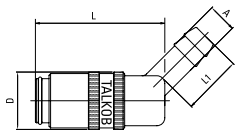

Szybkozłącza do form wtryskowych

typ niemiecki - 65, 90, 20

Gniazdo z tuleją na wąż

Seria	S	Kod - z zaworem	Kod - bez zaworu	D	L	A	L1
65	6	TL6510	TL6510OV	18	52	10 mm	22
90	9	TL9013	TL9013OV	23	61,5	13 mm	25
20	13	TL2019	TL2019OV	31	90	19 mm	32

TL...

- Safe-Lock jest opcją (do kodu należy dodać - SL)

Gniazdo z tuleją na wąż / 90 stopni

Seria	S	Kod - z zaworem	Kod - bez zaworu	D	L	A	L1
65	6	TV6510/90	TV6510/90OV	18	41	10 mm	22
90	9	TV9013/90	TV9013/90OV	23	51	13 mm	28,5
20	13	TV2019/90	TV2019/90OV	32	78	19 mm	32

TV.../90

- Safe-Lock jest opcją (do kodu należy dodać - SL)

Gniazdo z tuleją na wąż / 45 stopni

Seria	S	Kod - z zaworem	Kod - bez zaworu	D	L	A	L1
65	6	TV6510/45	TV6510/45OV	18	52	10 mm	22
90	9	TV9013/45	TV9013/45OV	23	51	13 mm	25
20	13	TV2019/45	TV2019/45OV	32	78	19 mm	30

TV.../45

- Safe-Lock jest opcją (do kodu należy dodać - SL)

Gniazdo z gwintem zewnętrznym

Seria	S	Kod - z zaworem	Kod - bez zaworu	D	L	A	SW
65	6	TU65M14	TU65M14OV	18	48	M14 x 1,5	17
65	6	TU651/4	TU651/4OV	18	48	1/4"	17
65	6	TU653/8	TU653/8OV	18	48	3/8"	19
90	9	TU901/4	TU901/4OV	23	51,5	1/4"	22
90	9	TU90M16	TU90M16OV	23	51,5	M16 x 1,5	22
90	9	TU903/8	TU903/8OV	23	51,5	3/8"	22
90	9	TU901/2	TU901/2OV	23	54,5	1/2"	22
20	13	TU201/2	TU201/2OV	32	74	1/2"	30
20	13	TU203/4	TU203/4OV	32	78	3/4"	30
20	13	TU20M24	TU20M24OV	32	78	M24 x 1,5	30

TU...

- Safe-Lock jest opcją (do kodu należy dodać - SL)

Gniazdo z gwintem wewnętrznym

Seria	S	Kod - z zaworem	Kod - bez zaworu	D	L	A	SW
65	6	TI651/4	TI651/4OV	18	41	1/4"	17
65	6	TI653/8	TI653/8OV	18	45	3/8"	19
90	9	TI901/4	TI901/4OV	23	46,5	1/4"	21
90	9	TI903/8	TI903/8OV	23	46,5	3/8"	21
90	9	TI90M16	TI90M16OV	23	46,5	M16 x 1,5	21

TI...

Gniazdo z gwintem zew. / 90 stopni