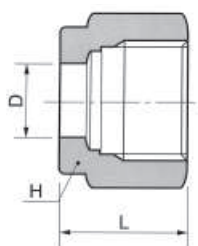

DN

Nakrętka

Wartości ciśnień dla złączki DN znajdują się w tabeli nr 22 na stronie 14

Calowe

DN-...

Kod	Śr. zewn. rury		Odl. pow. płaskich		L
	in	mm	in	mm	
DN-1	1/16	1.59	5/16	7.93	7.90
DN-2	1/8	3.17	7/16	11.11	11.93
DN-3	3/16	4.76	1/2	12.70	11.93
DN-4	1/4	6.35	9/16	14.28	12.70
DN-5	5/16	7.93	5/8	15.87	13.46
DN-6	3/8	9.52	11/16	17.46	14.22
DN-8	1/2	12.70	7/8	22.22	17.52
DN-10	5/8	15.87	1	25.40	17.52
DN-12	3/4	19.05	1-1/8	28.57	17.52
DN-14	7/8	22.22	1-1/4	31.75	17.52
DN-16	1	25.40	1-1/2	38.10	20.57
DN-20	1-1/4	31.75	1-7/8	47.63	31.75
DN-24	1-1/2	38.10	2-1/4	57.15	38.10
DN-32	2	50.80	3	76.20	52.32

Metryczne

DN-...M

Kod	Śr. zewn. rury		Odl. pow. płaskich	L
	D	H		
DN - 2M	2	12	11.90	11.90
DN - 3M	3	12	11.90	11.90
DN - 4M	4	12	11.90	11.90
DN - 6M	6	14	12.70	12.70
DN - 8M	8	16	13.50	13.50
DN - 10M	10	19	15.10	15.10
DN - 12M	12	22	17.40	17.40
DN - 15M	15	25	17.40	17.40
DN - 16M	16	25	17.40	17.40
DN - 18M	18	30	17.40	17.40
DN - 20M	20	32	17.40	17.40
DN - 22M	22	32	17.40	17.40
DN - 25M	25	38	20.60	20.60
DN - 28M	28	46	30.60	30.60
DN - 32M	32	50	34.40	34.40
DN - 38M	38	60	40.60	40.60

DFS

Zestaw z pierścieniami

Calowe

DFS-...

Kod	Śr. zewn. rury	
	in	mm
DFS-1	1/16	1.59
DFS-2	1/8	3.17
DFS-3	3/16	4.76
DFS-4	1/4	6.35
DFS-5	5/16	7.93
DFS-6	3/8	9.52
DFS-8	1/2	12.70
DFS-10	5/8	15.87
DFS-12	3/4	19.05
DFS-14	7/8	22.22
DFS-16	1	25.40
DFS-20	1-1/4	31.75
DFS-24	1-1/2	38.10
DFS-32	2	50.80