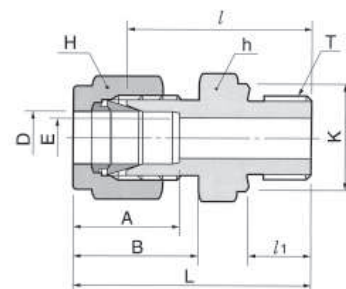

Złącze proste z gwintem zewnętrznym G pod uszczelkę metalową (wcześniej DOM)

Wartości ciśnień dla złączki DMC-GB znajdują się w tabeli nr 18 na stronie 11

Połączenie rury metrycznej z wewnętrznym gwintem równoległym ISO

DMCGB-...M

Kod	Śr. zewn. rury	T	E	Odległość pow. płaskich		A	B	l	l₁	L	K
	D	PF	min	h	H						
DMC3M-2GB	2	1/8	1.7	14	12	12.9	15.3	23.4	7.1	30.0	13.8
DMC3M-4GB	3	1/8	2.4	14	12	12.9	15.3	23.4	7.1	30.0	13.8
DMC4M-2GB	3	1/4	2.4	19	12	12.9	15.3	28.7	11.2	35.3	18.0
DMC6M-2GB	4	1/8	2.4	14	12	13.7	16.1	24.1	7.1	30.7	13.8
DMC6M-4GB	4	1/4	2.4	19	12	13.7	16.1	29.4	11.2	36.0	18.0
DMC6M-6GB	6	1/8	4.0	14	14	15.3	17.7	24.9	7.1	32.3	13.8
DMC6M-8GB	6	1/4	4.8	19	14	15.3	17.7	30.2	11.2	37.6	18.0
DMC8M-2GB	6	3/8	4.8	22	14	15.3	17.7	31.5	11.2	38.9	21.8
DMC8M-4GB	6	1/2	4.8	27	14	15.3	17.7	37.3	14.2	44.7	26.0
DMC8M-6GB	8	1/8	4.0	15	16	16.2	18.6	25.7	7.1	33.2	13.8
DMC8M-8GB	8	1/4	6.4	19	16	16.2	18.6	31.0	11.2	38.5	13.8
DMC10M-4GB	8	3/8	6.4	22	16	16.2	18.6	32.3	11.2	39.8	21.8
DMC10M-6GB	8	1/2	6.4	27	16	16.2	18.6	38.1	14.2	45.6	26.0
DMC10M-8GB	10	1/4	6.4	19	19	17.2	19.5	31.8	11.2	39.4	18.0
DMC12M-4GB	10	3/8	7.9	22	19	17.2	19.5	33.0	11.2	40.6	21.8
DMC12M-6GB	10	1/2	7.9	27	19	17.2	19.5	38.9	14.2	46.5	26.0
DMC12M-8GB	12	1/4	5.9	22	22	22.8	22.0	32.5	11.2	42.6	18.0
DMC12M-12GB	12	3/8	7.9	22	22	22.8	22.0	33.0	11.2	43.1	21.8
DMC15M-8GB	12	1/2	9.5	27	22	22.8	22.0	38.9	14.2	49.0	26.0
DMC16M-6GB	12	3/4	9.5	32	22	22.8	22.0	42.7	15.2	52.8	32.0
DMC16M-8GB	16	3/8	7.9	24	25	24.4	22.0	33.8	11.2	43.9	21.8
DMC18M-8GB	16	1/2	11.9	27	25	24.4	22.0	38.9	14.2	49.0	26.0
DMC18M-12GB	18	1/2	11.9	27	30	24.4	22.0	38.9	14.2	49.0	26.0
DMC20M-8GB	18	3/4	15.1	35	30	24.4	22.0	42.7	15.7	52.8	32.0
DMC20M-12GB	20	1/2	11.9	30	32	26.0	22.0	40.4	14.2	50.5	26.0
DMC22M-12GB	20	3/4	15.9	35	32	26.0	22.0	42.7	15.7	52.8	32.0
DMC22M-16GB	22	3/4	15.9	35	32	26.0	22.0	42.7	15.7	52.8	32.0
DMC25M-12GB	22	1	18.3	41	32	26.0	22.0	45.2	18.3	55.3	39.0
DMC25M-16GB	25	3/4	15.9	35	38	31.3	26.5	45.2	15.7	57.5	32.0
DMC28M-16GB	25	1	19.8	41	38	31.3	26.5	47.8	18.3	60.1	39.0
DMC28M-20GB	28	1	19.8	41	46	36.6	36.6	49.3	18.3	70.1	39.0
DMC30M-20GB	28	1-1/4	21.8	50	46	36.6	36.6	53.1	19.8	73.9	49.0
DMC32M-20GB	32	1-1/4	25.0	50	50	42.0	41.6	55.9	19.8	78.9	49.0
DMC38M-24GB	38	1-1/2	31.8	55	60	49.4	47.9	63.2	22.1	90.8	54.7