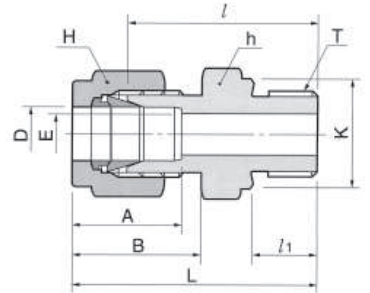

DMC-GB

Złącze proste z gwintem zewnętrznym G pod uszczelkę metalową (wcześniej DOM)

Wartości ciśnień dla złączki DMC-GB znajdują się w tabeli nr 18 na stronie 11

Połączenie rury stalowej z wewnętrznym gwintem równoległym ISO

DMC-GB-...

Kod	Śr. zewn. rury		T	E	Odległość pow. płaskich				A	B	l	l₁	L	K		
	in	mm			PF	min	h	H							in	mm
DMC 2-2GB	1/8	3.17	1/8	2.28	9/16	14.28	7/16	11.11	12.70	15.24	23.37	23.37	29.97	13.72		
DMC 2-4GB	1/8	3.17	1/4	2.28	3/4	19.05	7/16	11.11	12.70	15.24	28.70	28.70	35.31	18.03		
DMC 2-6GB	1/8	3.17	3/8	2.28	7/8	22.22	7/16	11.11	12.70	15.24	29.72	29.72	36.21	21.84		
DMC 4-2GB	1/4	6.35	1/8	2.28	9/16	14.28	9/16	14.28	15.24	17.78	24.89	24.89	32.26	13.72		
DMC 4-4GB	1/4	6.35	1/4	4.82	3/4	19.05	9/16	14.28	15.24	17.78	30.23	30.23	37.59	18.03		
DMC 4-6GB	1/4	6.35	3/8	4.82	7/8	22.22	9/16	14.28	15.24	17.78	31.50	31.50	38.86	21.84		
DMC 4-8GB	1/4	6.35	1/2	4.82	1-1/16	26.98	9/16	14.28	15.24	17.78	37.34	37.34	44.70	25.91		
DMC 6-4GB	3/8	9.53	1/4	4.82	3/4	19.05	11/16	17.46	16.76	19.30	31.75	31.75	39.12	18.03		
DMC 6-6GB	3/8	9.53	3/8	7.11	7/8	22.22	11/16	17.46	16.76	19.30	33.02	33.02	40.39	21.84		
DMC 6-8GB	3/8	9.53	1/2	7.11	1-1/16	26.98	11/16	17.46	16.76	19.30	38.86	38.86	46.23	25.91		
DMC 8-4GB	1/2	12.70	1/4	7.11	13/16	20.64	7/8	22.22	22.86	21.84	32.51	32.51	42.67	18.03		
DMC 8-6GB	1/2	12.70	3/8	9.65	7/8	22.22	7/8	22.22	22.86	21.84	33.02	33.02	43.18	21.84		
DMC 8-8GB	1/2	12.70	1/2	10.41	1-1/16	26.98	7/8	22.22	22.86	21.84	38.86	38.86	49.02	25.91		
DMC 12-8GB	3/4	19.05	1/2	11.93	1-1/16	26.98	1-1/8	28.58	24.38	21.84	38.86	38.86	49.02	25.91		
DMC 12-12GB	3/4	19.05	3/4	15.74	1-5/16	33.33	1-1/8	28.58	24.38	21.84	42.67	42.67	52.83	32.00		
DMC 16-8GB	1	25.40	1/2	11.93	1-3/8	34.92	1-1/2	38.10	31.24	26.41	43.69	43.69	55.88	25.91		
DMC 16-16GB	1	25.40	1	22.35	1-5/8	41.27	1-1/2	38.10	31.24	26.41	47.75	47.75	59.94	39.12		
DMC 20-20GB	1-1/4	31.75	1-1/4	27.68	2	50.80	1-7/8	47.63	41.14	38.86	51.16	51.16	73.26	49.00		
DMC 24-24GB	1-1/2	38.10	1-1/2	34.03	2-1/4	57.15	2-1/4	57.15	50.03	45.21	57.57	57.57	84.75	54.70		

Powyższe wymiary podane w milimetrach mają charakter orientacyjny, a producent zastrzega sobie możliwość wprowadzenia zmian. Wymiary dotyczące długości podane są dla nakrętek dokręconych tylko ręcznie.