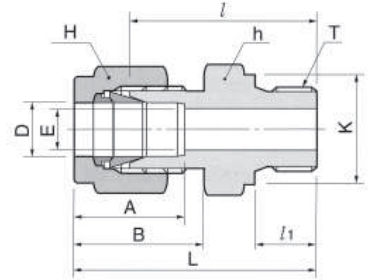

DMC-G

Złącze proste z gwintem zewnętrznym G pod uszczelkę metalowo-gumową

Wartości ciśnień dla złączki DMC-G znajdują się w tabeli nr 18 na stronie 11

Połączenie rury stalowej z wewnętrznym gwintem równoległym ISO